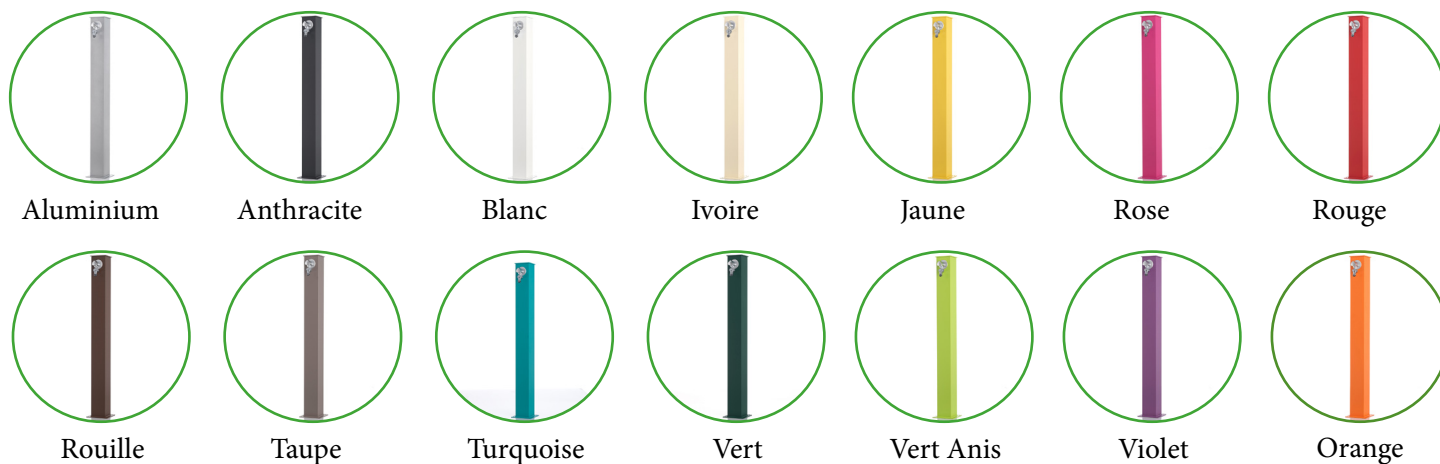

Fontaine de jardin en alu carrée – 9 x 15 x 85 cm

Coloris disponibles

Raccord femelle 1/2"

Traitement anti-rouille

Déclinaison de couleurs

Accessoires complémentaires

Socle en PVC
25 x 25 x 25 cm
Ref 010904010184

Socle en ciment
40 x 40 x 5 cm
Ref 010904010144

Socle avec bassin
50 x 40 x 5 cm
Ref 010904010141

Socle récipient
40 x 40 x 5 cm
Ref 010904010146

Socle carré
30 x 30 x 5 cm
Ref 010904010140

Socle porte galets
40 x 40 x 8 cm
Ref 010904010152

Support à enterrer
50 cm
Ref 010904010169

Seau avec poignée
Ø25 cm
Ref 010904010197

Socle avec fentes
40 x 40 x 4 cl
Ref 010904010149