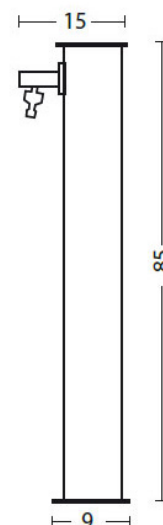

Fontaine de jardin en alu carrée – 9 x 15 x 85 cm

Coloris disponibles

Raccord femelle 1/2"

Traitement anti-rouille

Déclinaison de couleurs

Accessoires complémentaires

Socle en PVC
25 x 25 x 25 cm
Ref 010904010184

Socle en ciment
40 x 40 x 5 cm
Ref 010904010144

Socle avec bassin
50 x 40 x 5 cm
Ref 010904010141

Socle récipient
40 x 40 x 5 cm
Ref 010904010146

Socle carré
30 x 30 x 5 cm
Ref 010904010140

Socle porte galets
40 x 40 x 8 cm
Ref 010904010152

Support à enterrer
50 cm
Ref 010904010169

Seau avec poignée
Ø25 cm
Ref 010904010197

Socle avec fentes
40 x 40 x 4 cl
Ref 010904010149