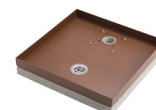

Fontaine de jardin en alu carrée – 9 x 15 x 85 cm

Coloris disponibles

Raccord femelle 1/2"

Traitement anti-rouille

Déclinaison de couleurs

Accessoires complémentaires

Socle en PVC
25 x 25 x 25 cm
Ref 010904010184

Socle en ciment
40 x 40 x 5 cm
Ref 010904010144

Socle avec bassin
50 x 40 x 5 cm
Ref 010904010141

Socle récipient
40 x 40 x 5 cm
Ref 010904010146

Socle carré
30 x 30 x 5 cm
Ref 010904010140

Socle porte galets
40 x 40 x 8 cm
Ref 010904010152

Support à enterrer
50 cm
Ref 010904010169

Seau avec poignée
Ø25 cm
Ref 010904010197

Socle avec fentes
40 x 40 x 4 cl
Ref 010904010149